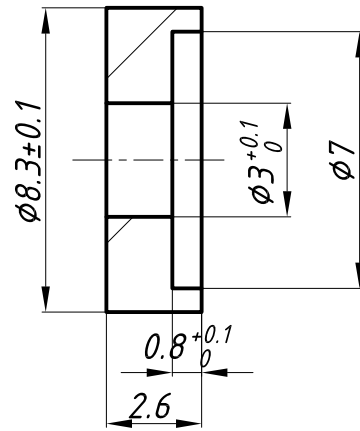

К88.04.00.003

√ Ra3.2

1. \* Розміри для довідок.
2. Матеріал замічник: 12X18H9T, 12X18H12T.
3. Гострі крайки притупити R 0,1.
4. Інші ТВ по ОСТ4ГО.070.014.

К88.04.00.003

Шаїда

Круг

9.0-н12 ГОСТ 7417-75  
12X18H10T ГОСТ 5949-75